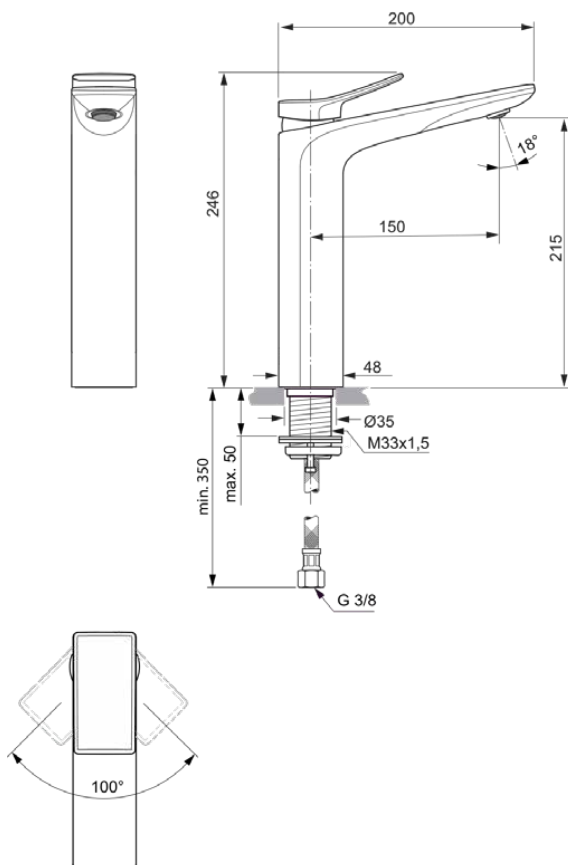

Specificațiile produsului

Cu conexiune la sistemul de management al clădirii	Nu
Cartuș FirmaFlow	Da
Tipul de control al temperaturii	Acționat manual
Cu mâner(e)	Da
Număr de mânere	1
Poziția mânerului	Top
Tipul de mâner	Pârghie
Aplicația mânerului	Controlul volumului și al temperaturii
Material mâner	Metal
Cu pulverizator extensibil	Nu
Cu priză	Da
Modelul gurii de scurgere	Fixat
Model de ieșire a robinetului	Aerator
Ieșirea robinetului reglabilă	Nu
Vizibilitatea ieșirii robinetului	Vizibil